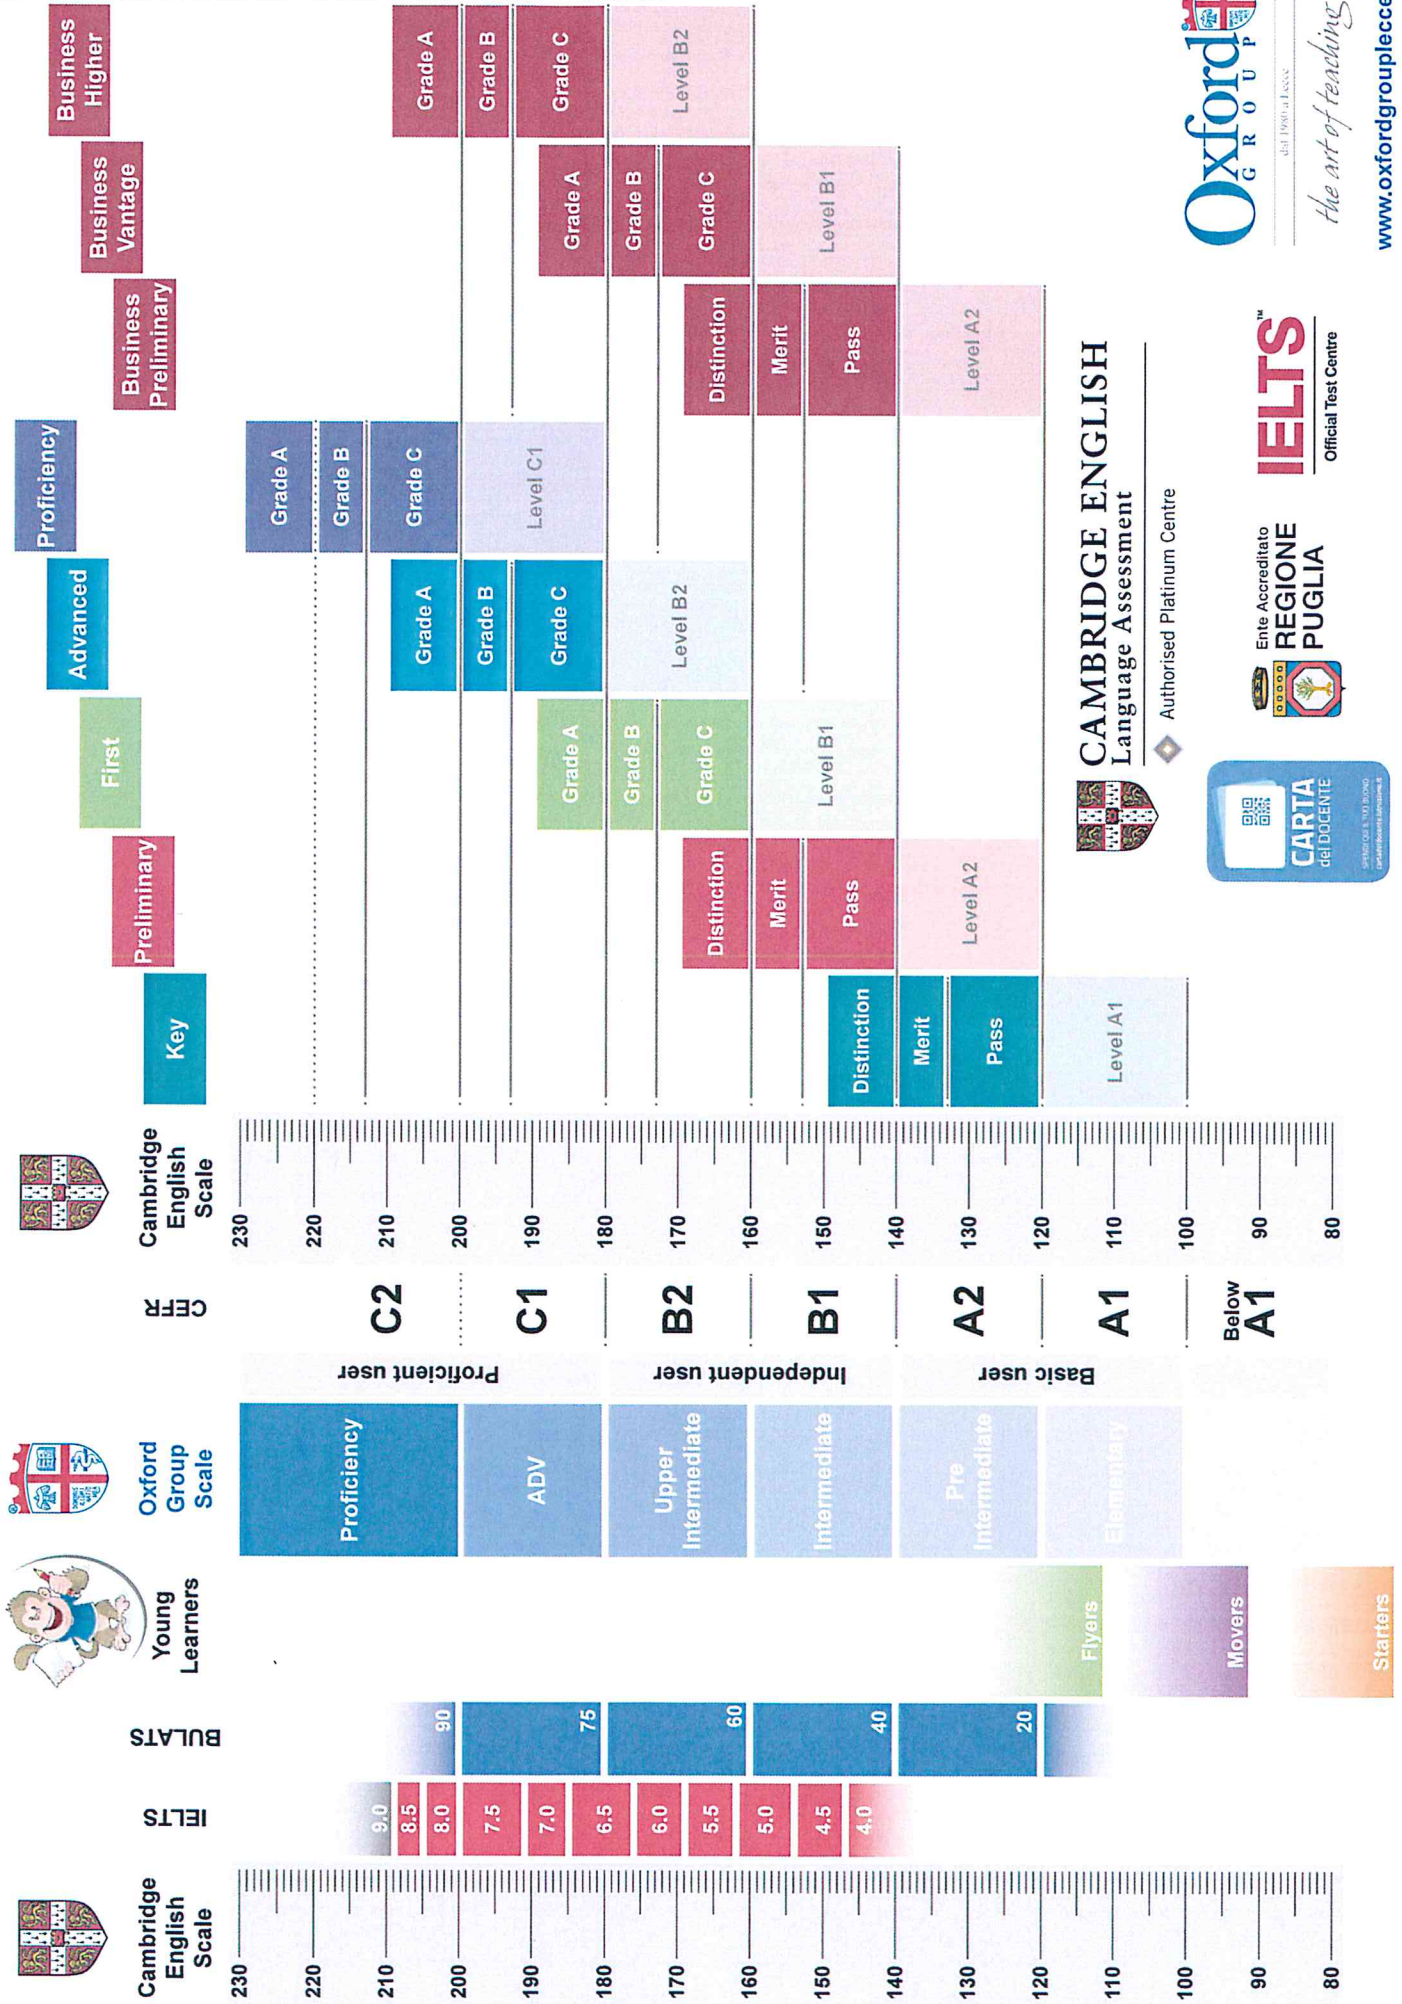

CAMBRIDGE ENGLISH
Language Assessment

Authorised Platinum Centre

the art of teaching